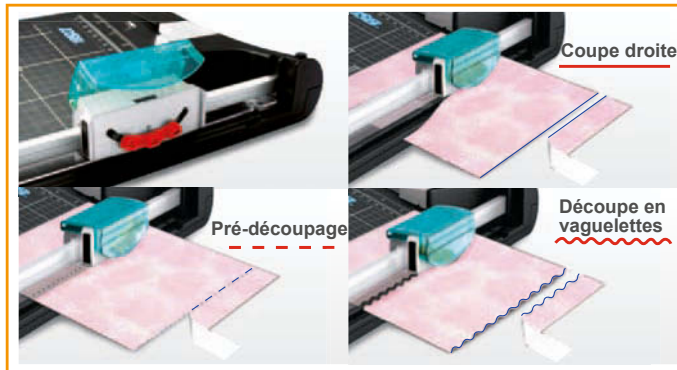

DC-20 (A4 - 10 feuilles)

Duo Rogneuse-Cisaille 5-en-1, portable, format A4

Brevet international

Cette Rogneuse-Cisaille portable est conçue pour libérer l'espace de travail. En intégrant 2 systèmes de coupe, elle permet non seulement de couper jusqu'à 10 feuilles de papier à la fois mais autorise aussi les coupes fantaisies (vaguelettes, pré-découpages en pointillés ou coins arrondis). Cette combinaison intelligente évite l'acquisition de deux appareils différents et permet un gain de place. Malin et économique !

Le changement d'outil est très facile pour un maximum de fonctionnalités

DC-20 Cisaille et Rogneuse

Capacité maxi. de coupe en mode cisaille	10 feuilles de 80g		
Format maxi. de coupe	A4		
Capacité maxi. de coupe en mode rogneuse	Coupe droite		5 feuilles
	Pré-découpage		3 feuilles
	Découpe en vaguelettes		3 feuilles
	Découpe coins arrondis		1 feuille
	Rainage		Non
Dimensions	515 x 284 x 69 mm		
Poids	2.8 kg		

Emballages standards DSB :
Carton de la DC-20 et d'autres produits.