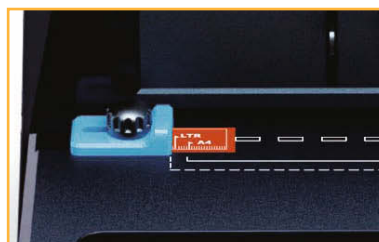

## Perforeuse ergonomique & manuelle par anneaux plastique

Brevet international

CB-20

*Spécialement conçue pour la reliure plastique, la CB-20 perfore jusqu'à 20 feuilles à la fois sans effort et sans électricité grâce à sa grande poignée ergonomique. Elle gère tous les formats de papier jusqu'au A4.*

Butée de taquage réglable pour un alignement précis.

Tout est prévu pour perfore et relier en parallèle sur la même machine.

Indicateur d'épaisseur du document pour sélectionner en un clin d'œil le diamètre.

### CB-20

Trous de perforation	Rectangulaires (3 x 8mm)
Capacité de perforation	20 feuilles de papier de 80g ou 2 feuilles PVC
Capacité de reliure	500 feuilles de 80g (51mm)
Nombre de poinçons	21
Poinçons débrayables	Oui : poinçons n° 20 et n° 21
Format de papier maximum	A4
Marge de perforation	Réglable : 2 positions
Butée de taquage du papier	Réglable
Sélecteur de diamètre de reliure	Oui
Chargement du papier	Horizontal
Perforation	Manuelle
Dimensions (LxPxH)	459 x 459 x 241 mm
poids net	10 kg