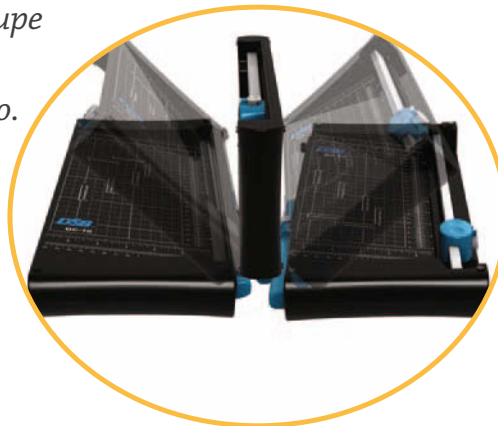

DC-10 (A4 - 5 feuilles)

Duo Rogneuse-Cisaille 4-en-1, format A4

Brevet international

Cette Rogneuse qui intègre une tête de coupe conviviale contenant 3 types de lames est réversible, pour offrir une Cisaille au verso. Ce duo de fonctions permet de répondre à tous les besoins. Une petite machine adaptée aux utilisations familiales ou scolaires et aux petits travaux de bureau.

DC-10

Face cisaille.

Face rogneuse

Poignée de la cisaille rétractable pour faciliter le rangement.

Lame de la cisaille.

Coupe droite.

Coupe en vaguelettes.

Pré-découpage.

DC-10 Cisaille et Rogneuse

Capacité maxi. de coupe en mode cisaille	5 feuilles de 80g		
Format maxi. de coupe	A4		
Capacité maxi. de coupe en mode rogneuse	Coupe droite		3 feuilles
	Pré-découpage		3 feuilles
	Découpe en vaguelettes		3 feuilles
	Découpe coins arrondis		Non
	Rainage		Non
Dimensions	405 x 195 x 50 mm		
Poids	1.1 kg		