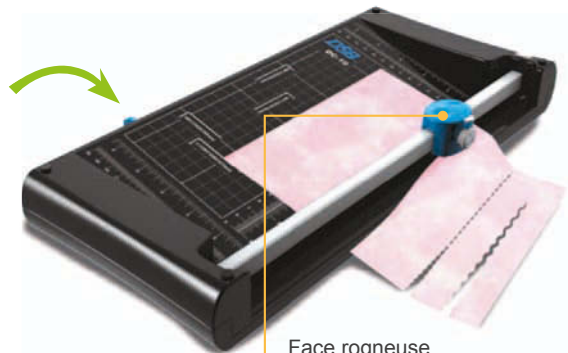

DC-10 (A4 - 5 feuilles)

Duo Rogneuse-Cisaille 4-en-1, format A4

Brevet international

Cette Rogneuse qui intègre une tête de coupe conviviale contenant 3 types de lames est réversible, pour offrir une Cisaille au verso. Ce duo de fonctions permet de répondre à tous les besoins. Une petite machine adaptée aux utilisations familiales ou scolaires et aux petits travaux de bureau.

DC-10

Face cisaille.

Face rogneuse

Poignée de la cisaille rétractable pour faciliter le rangement.

Lame de la cisaille.

Coupe droite.

Coupe en vaguelettes.

Pré-découpage.

DC-10 Cisaille et Rogneuse

Capacité maxi. de coupe en mode cisaille	5 feuilles de 80g		
Format maxi. de coupe	A4		
Capacité maxi. de coupe en mode rogneuse	Coupe droite		3 feuilles
	Pré-découpage		3 feuilles
	Découpe en vaguelettes		3 feuilles
	Découpe coins arrondis		Non
	Rainage		Non
Dimensions	405 x 195 x 50 mm		
Poids	1.1 kg		